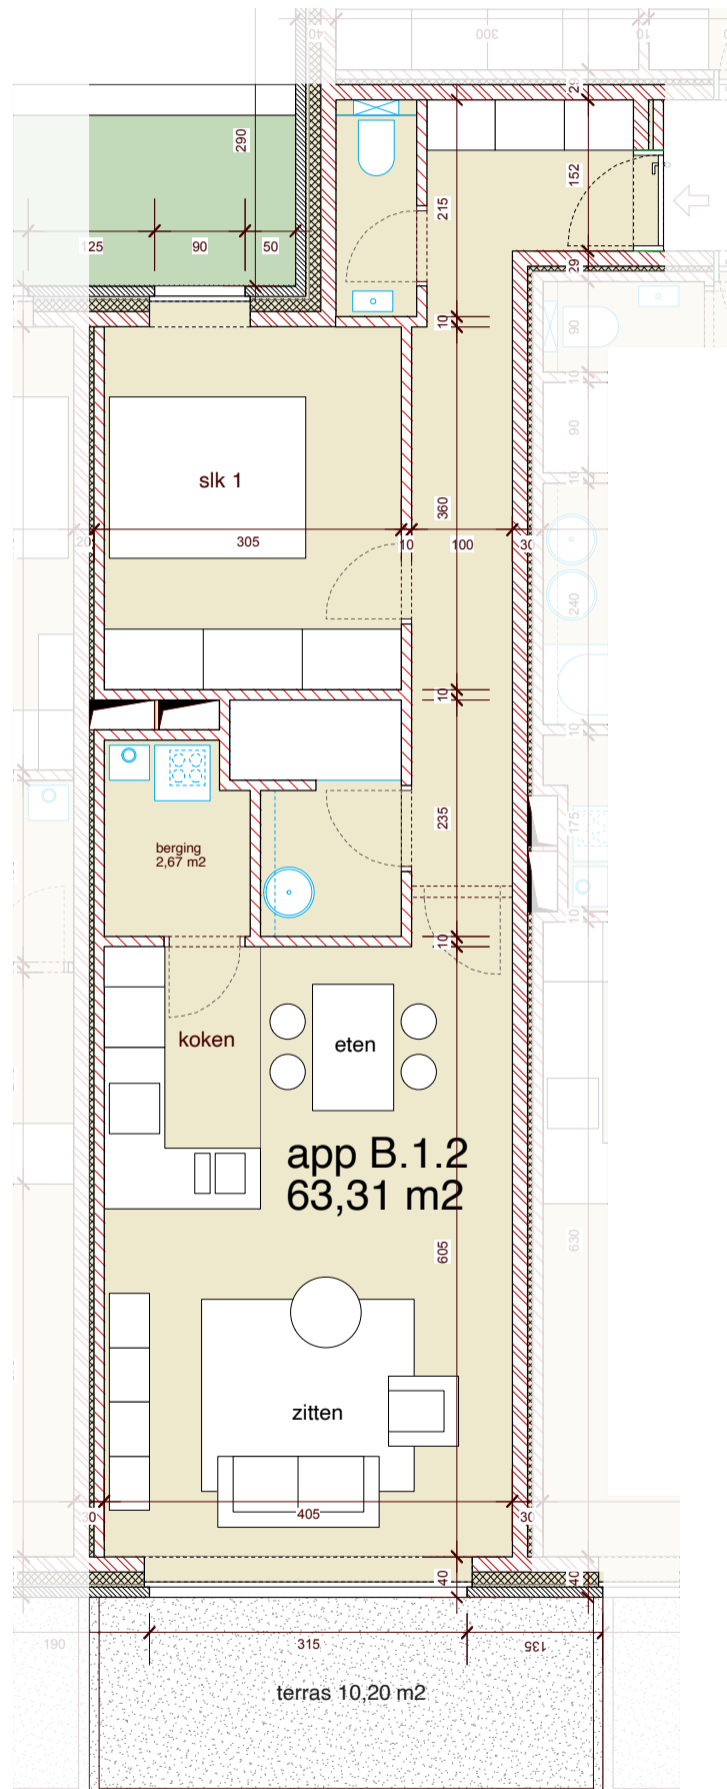

De Conscience | Beveren

Piet Stautstraat 66, 9120 Beveren

Appartement B12

1^{ste} Verdieping

Oppervlaktes in m²:

Appartement	63
Terras	10

Westgevel

Piet Stautstraat

Hendrik Consciencestraat

Hendrik Consciencestraat

Schaal 1:75

0

5m

Alle plannen, afbeeldingen en beschrijvingen zijn indicatief en niet contractueel bindend.

Bovenstaande gegevens worden enkel verstrekt ter inlichting zonder contractuele verbintenis of garantie van onzentege en kunnen op elk ogenblik gewijzigd worden.