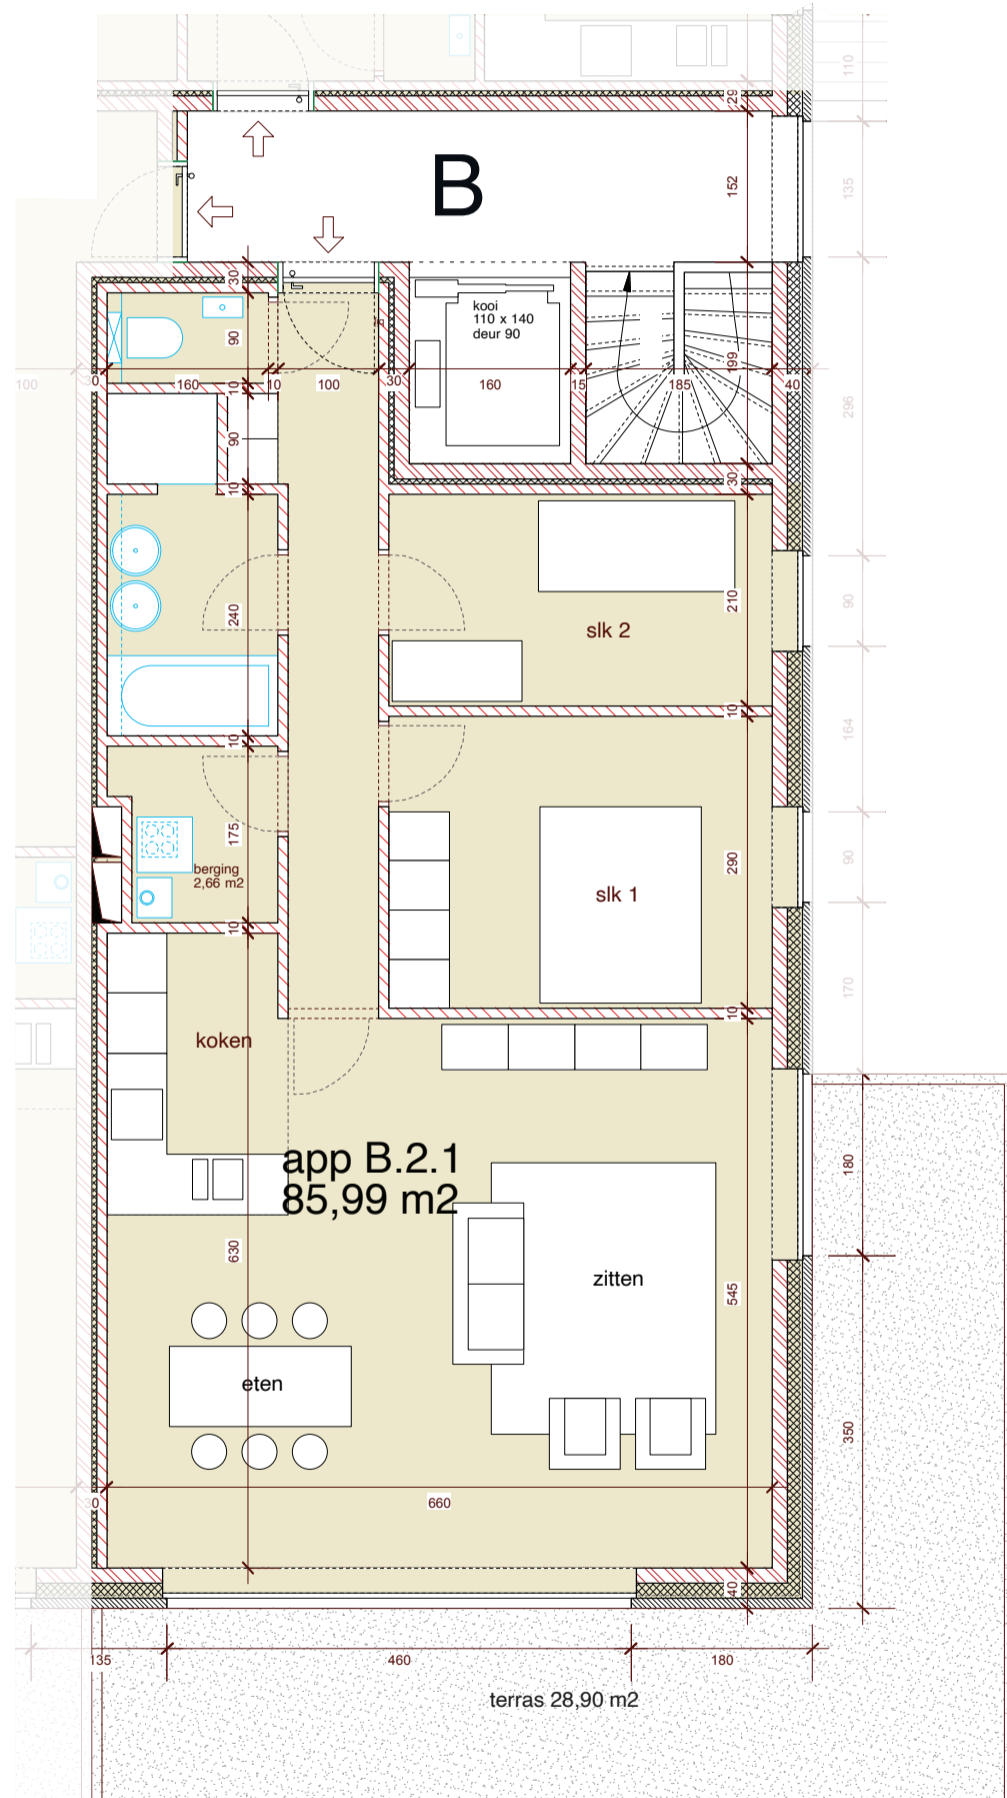

De Conscience | Beveren

Piet Stautstraat 66, 9120 Beveren

Appartement B21

2^{de} Verdieping

Oppervlaktes in m²:

Appartement	86
Terras	29

Westgevel

Piet Stautstraat

Hendrik Consciencestraat

Piet Stautstraat

Hendrik Consciencestraat

Schaal 1:75

0

5m

Alle plannen, afbeeldingen en beschrijvingen zijn indicatief en niet contractueel bindend.

Bovenstaande gegevens worden enkel verstrekt ter inlichting zonder contractuele verbintenis of garantie van onzentege en kunnen op elk ogenblik gewijzigd worden.