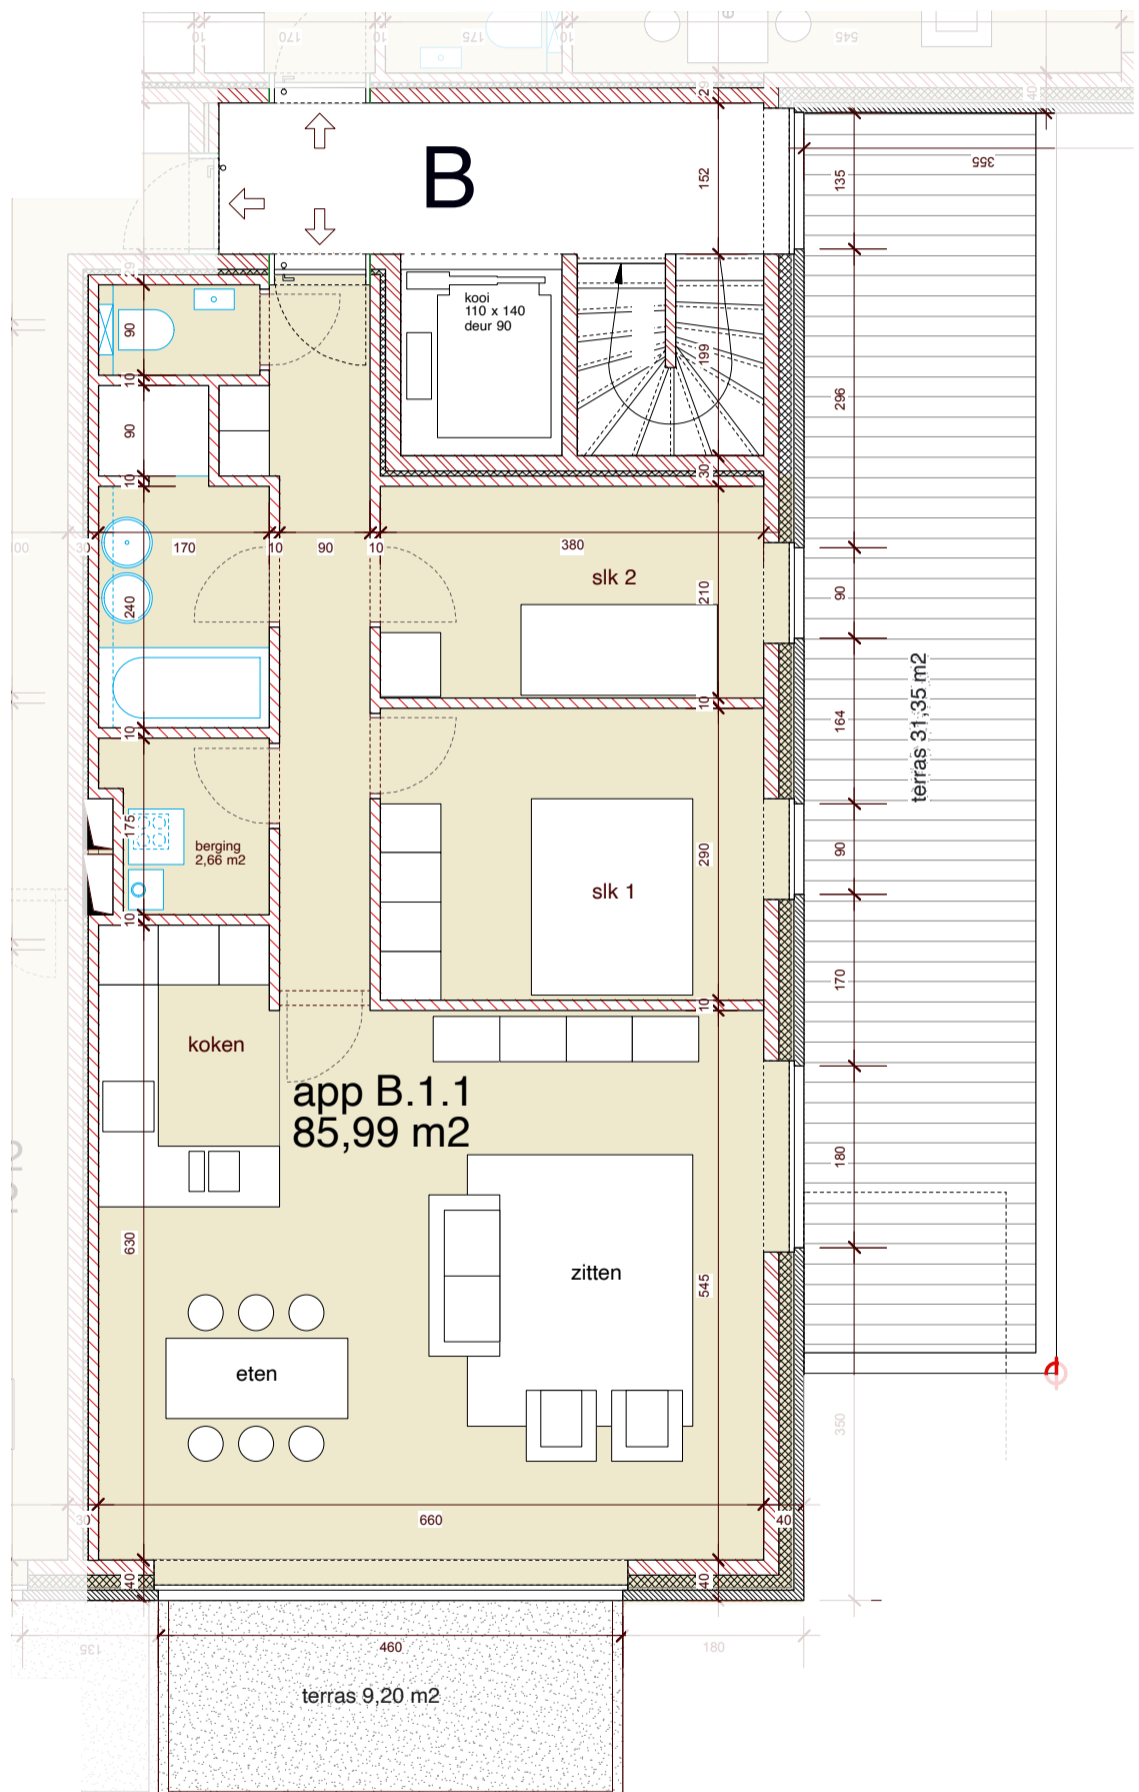

## Appartement B11

1<sup>ste</sup> Verdieping

Oppervlaktes in m<sup>2</sup>:

Appartement	86
Terras	41

Westgevel

Piet Stautstraat

Hendrik Consciencestraat

Piet Stautstraat

Hendrik Consciencestraat

Schaal 1:75

0

5m

Alle plannen, afbeeldingen en beschrijvingen zijn indicatief en niet contractueel bindend.

Bovenstaande gegevens worden enkel verstrekt ter inlichting zonder contractuele verbintenis of garantie van onzentwege en kunnen op elk ogenblik gewijzigd worden.