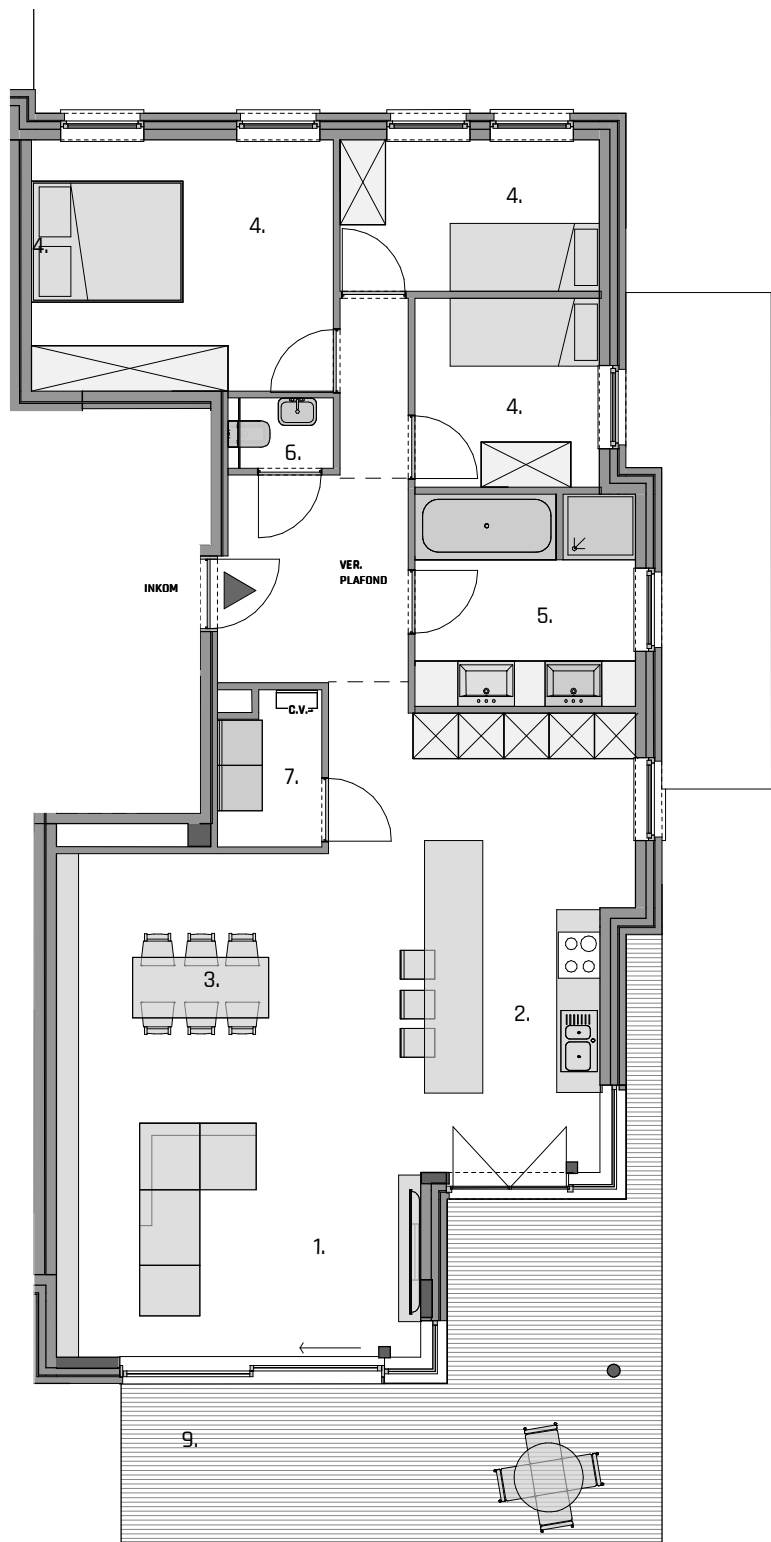

HENDRIK CONSCIENCESTRAAT/
KRUIBEKESTEENWEG
BEVEREN

BORGHESE

APPARTEMENT 5.0.3

OPP. APPARTEMENT
113,83m²

OPP. TERRAS
23,74m²

OPP. TUIN
207,82m²

CONCEPT PLUS
PROJECTONTWIKKELING

Multiprofessioneel Architectenbureau
Guy Peeters - Johan Rijckaert

SCHAAL 1:100

10.

LEGENDE

- | | |
|---------------|------------------|
| 1. ZITHOEK | 6. W.C. |
| 2. KEUKEN | 7. BERGING |
| 3. EETKAMER | 8. INKOM |
| 4. SLAAPKAMER | 9. TERRAS |
| 5. BADKAMER | 10. TUIN/ BALKON |