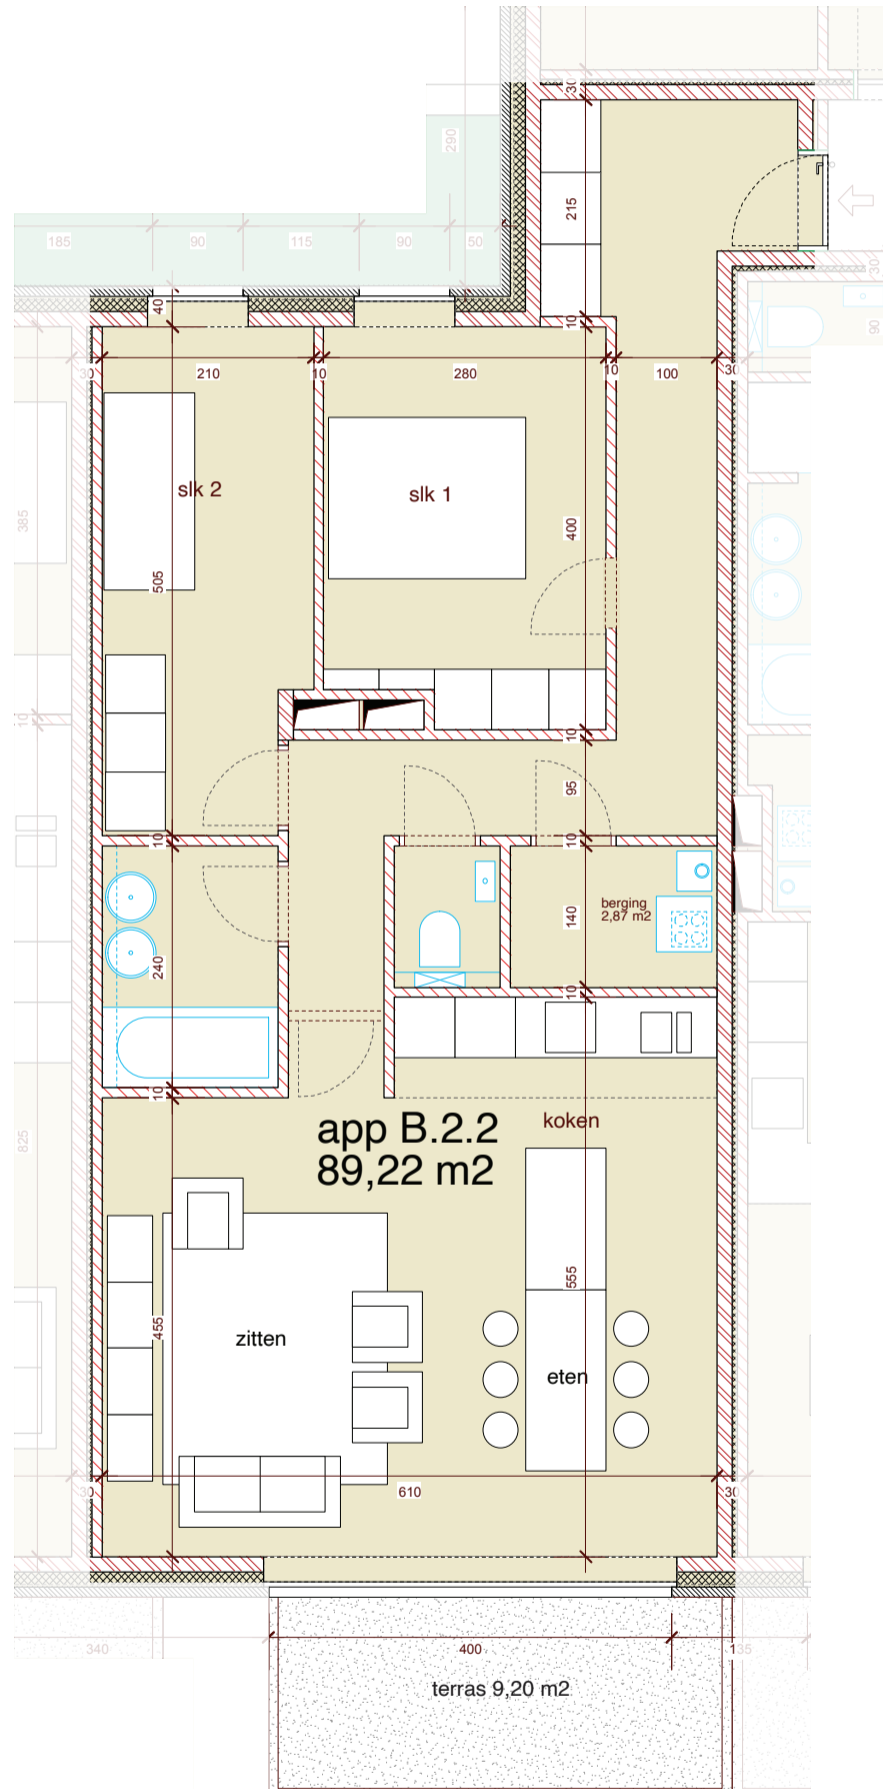

De Conscience | Beveren

Piet Stautstraat 66, 9120 Beveren

Appartement B22

2^{de} Verdieping

Oppervlaktes in m²:

Appartement	89
Terras	9

Westgevel

Piet Stautstraat

Hendrik Consciencestraat

Hendrik Consciencestraat

Schaal 1:75

0

5m

Alle plannen, afbeeldingen en beschrijvingen zijn indicatief en niet contractueel bindend.

Bovenstaande gegevens worden enkel verstrekt ter inlichting zonder contractuele verbintenis of garantie van onzentege en kunnen op elk ogenblik gewijzigd worden.