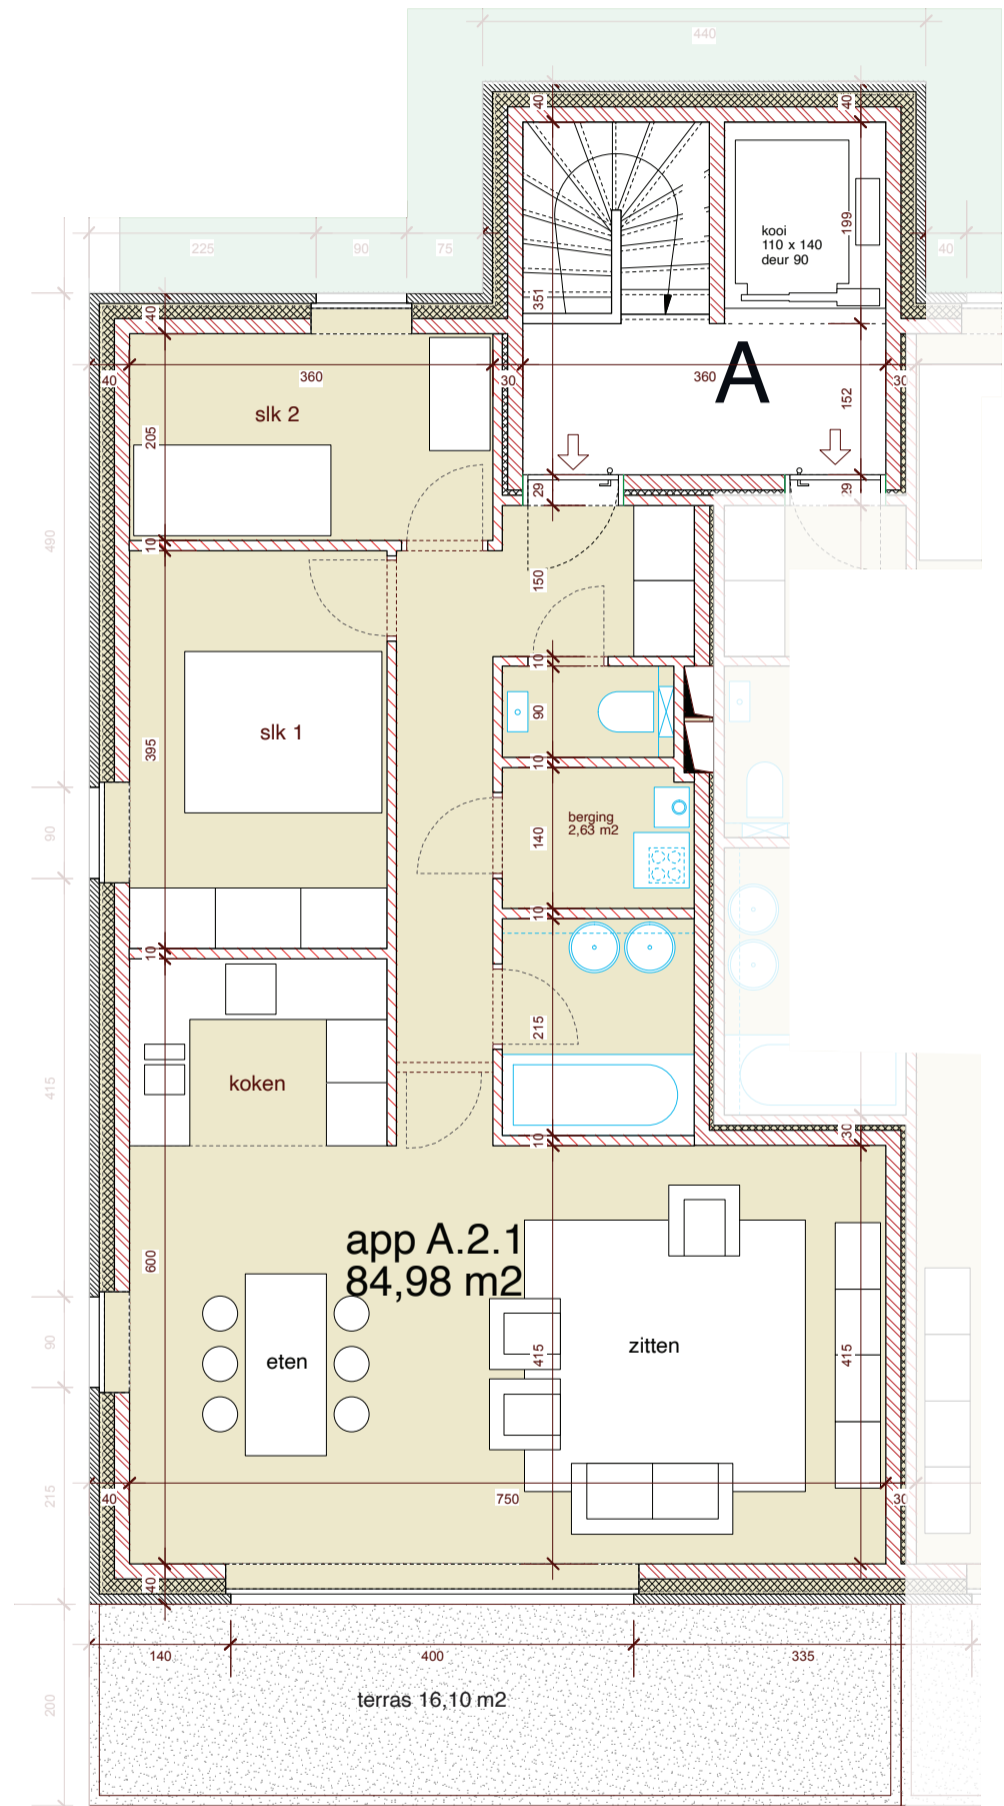

Hendrik Consciencestraat