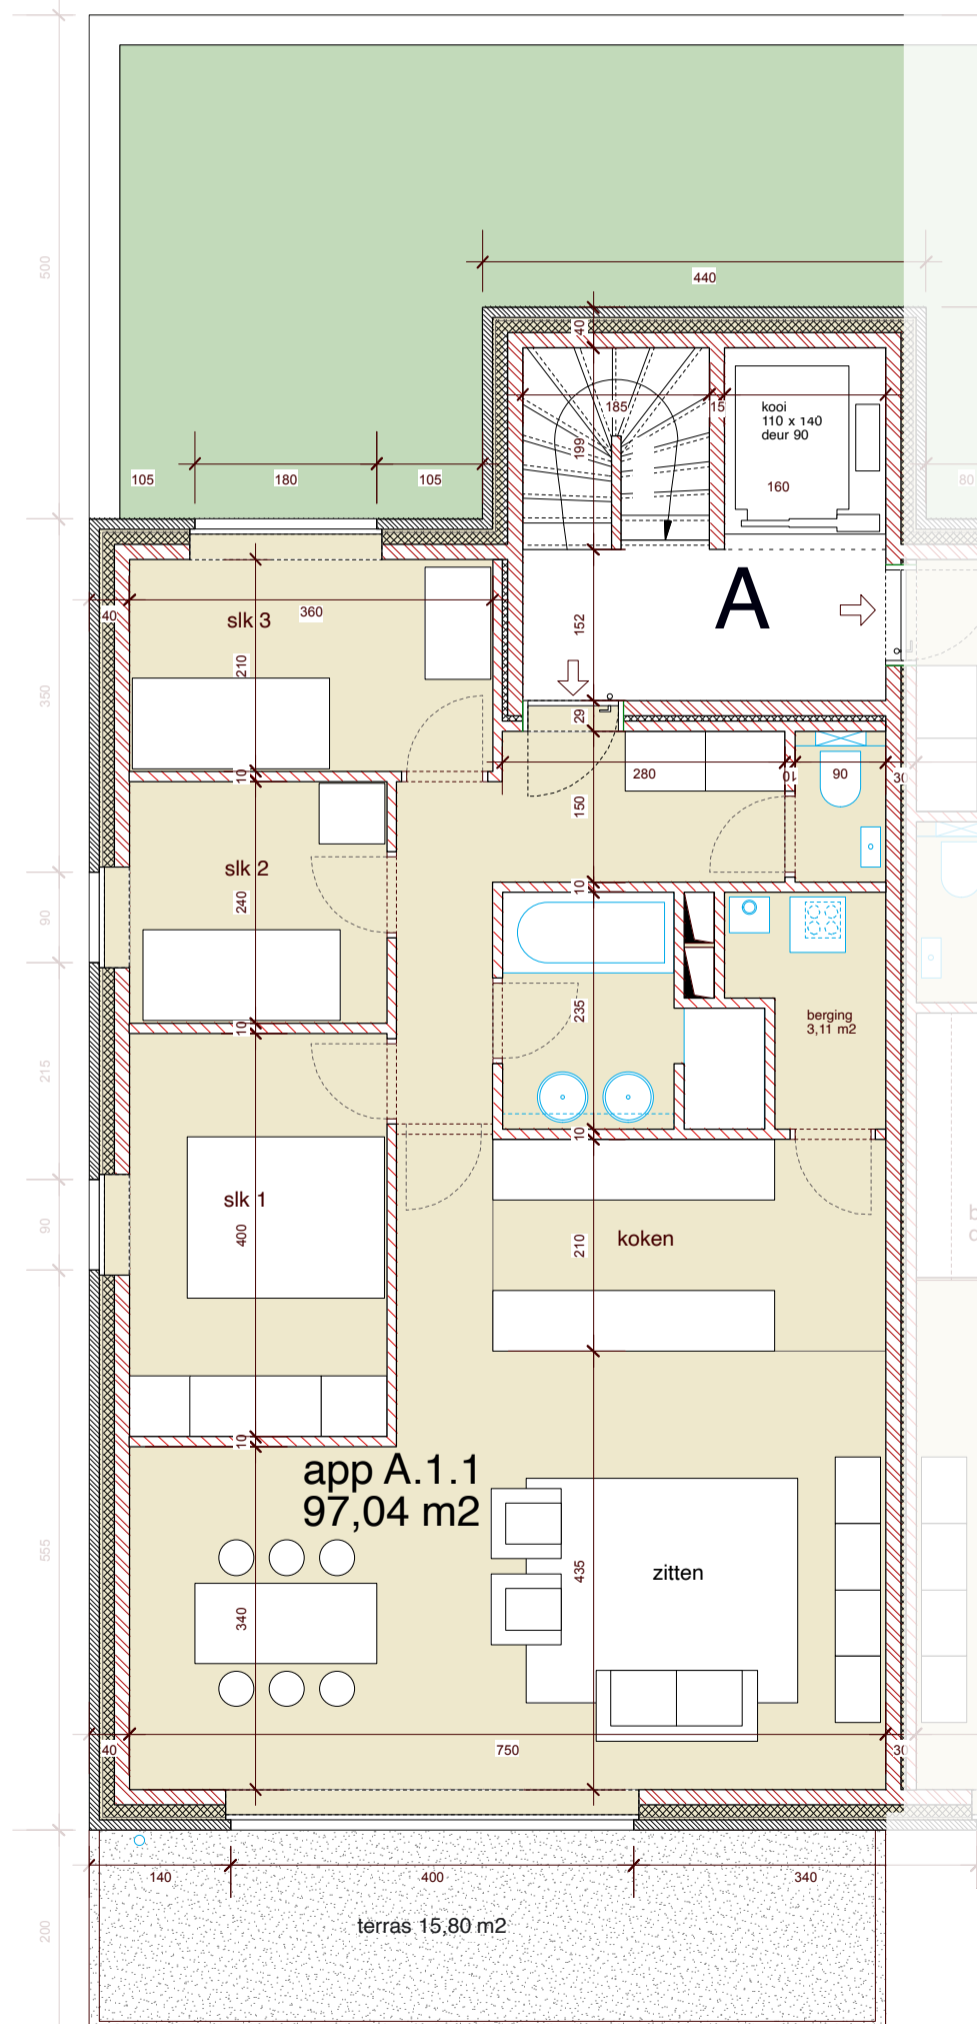

Hendrik Consciencestraat