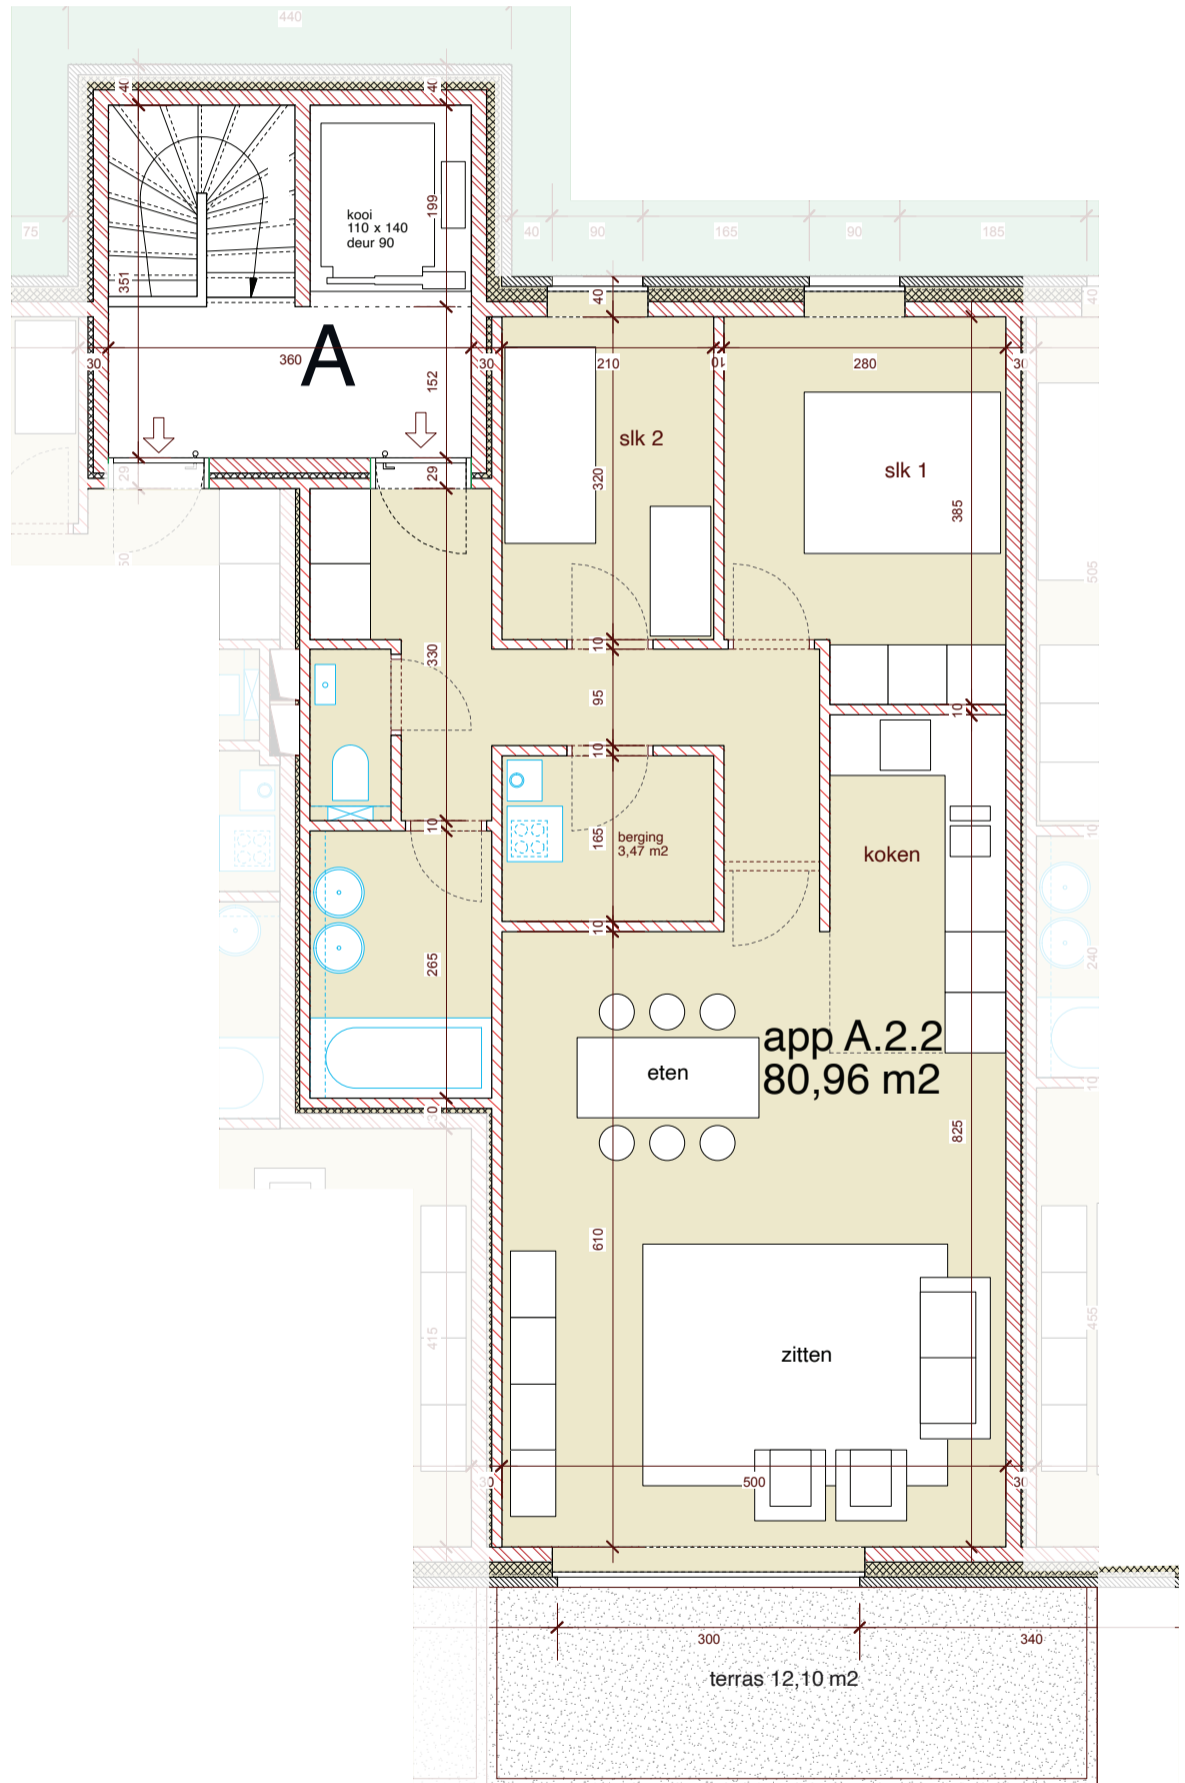

De Conscience | Beveren

Hendrik Consciencestraat 81, 9120 Beveren

Appartement A22

2^{de} Verdieping

Oppervlaktes in m²:

Appartement	81
Terras	12

Westgevel

Piet Stautstraat

Hendrik Consciencestraat

Hendrik Consciencestraat

Schaal 1:75

0

5m

Alle plannen, afbeeldingen en beschrijvingen zijn indicatief en niet contractueel bindend.

Bovenstaande gegevens worden enkel verstrekt ter inlichting zonder contractuele verbintenis of garantie van onzentwege en kunnen op elk ogenblik gewijzigd worden.